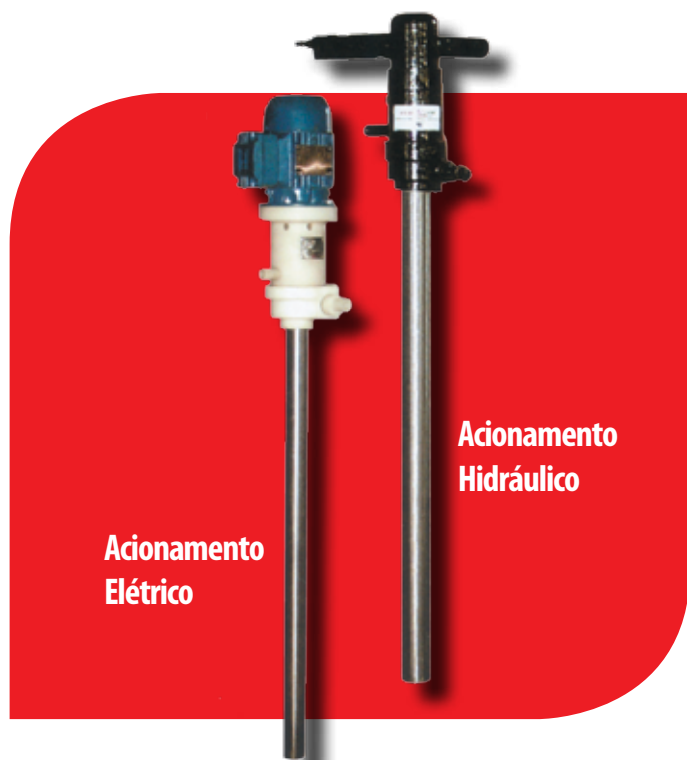

Bombas Termoplásticas

Durabilidade e Alto Desempenho

MB[®]

BOMBAS INDUSTRIAIS

Bombas Série TG / TG-S

As bombas da Série TG / TG-S tem capacidade para atingir vazões de até 250 m³/h em altura manométricas de 1 a 80 mcl. Bombeando os mais diversos fluídos, corrosivos e abrasivos, em temperatura que podem variar de -10 a 250 °C com ótimo rendimento. Fabricados em Polipropileno, Teflon e PVDF, conforme exigências da aplicação. Sistema de vedação Hidrocentrífugo ou misto (com selo mecânico).

Bombas para Tambor e/ou Bombona

Indicados para bombeamento que exigem alto grau de segurança com rapidez. O manuseio de tambores com líquidos corrosivos, que além de provocarem vazamentos, derramamentos e até acidentes, implicam também no consumo de tempo e atraso de produção, por isso as bombas para Tambor e/ou Bombona oferecem segurança com grande rendimento.

Bomba Horizontal DS Com Vedação Selo Mecânico

Construída em Polipropileno, Aço Inox, PVDF ou Ferro, para melhor se adaptar aos diversos líquidos corrosivos. O selo da marca Burgmann é dimensionado conforme o produto a ser bombeado.

Bomba TMF Duplo Sistema de Bombeamento

Grande poder de sucção. Resolve, de forma simples e econômica o problema de escorva, não importando a presença de sólidos em suspensão que danificariam as buchas e impediriam o fechamento da válvula "de pé" retenção. Manufaturada em polipropileno/teflon® com desenho inteligente para facilitar sua utilização e garantir longo tempo de serviço. Todas as peças tem espessura reforçada. Comprimento da haste de 1 a 2 metros.